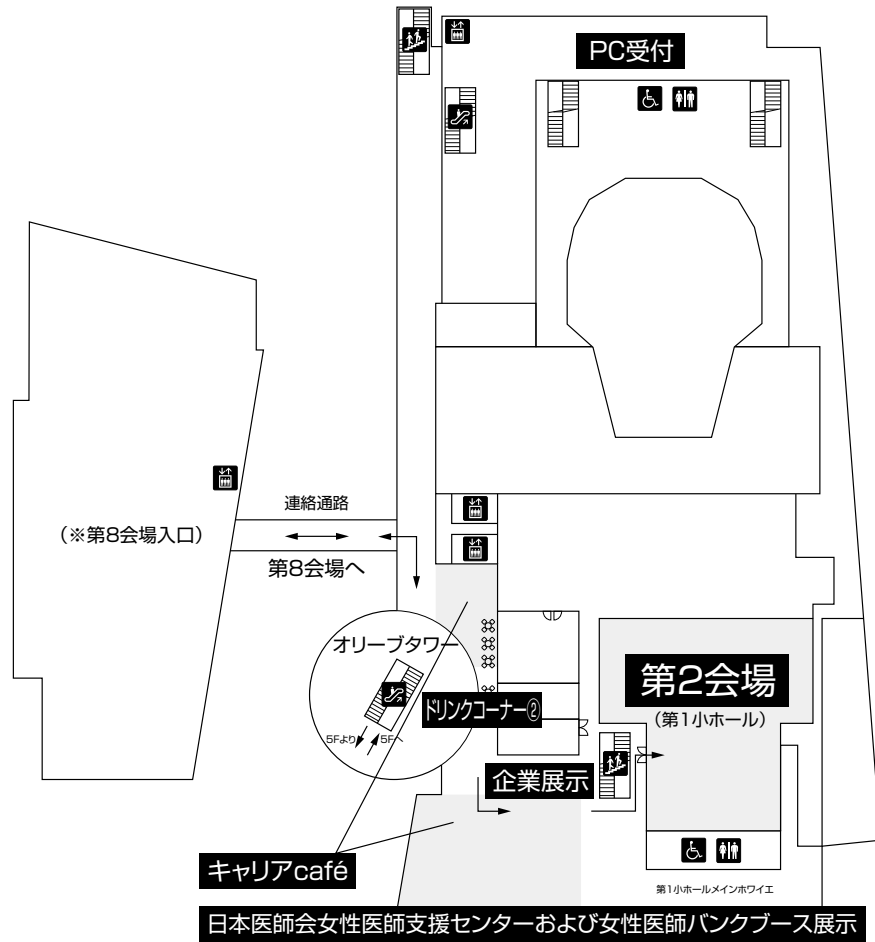

会場案内図

【サンポートホール高松】

※受付はJRホテルクレメント高松にございます。

サンポートホール高松
1階

3階

4階

5階

6階

7階

JR ホテルクレメント高松
2階

3階