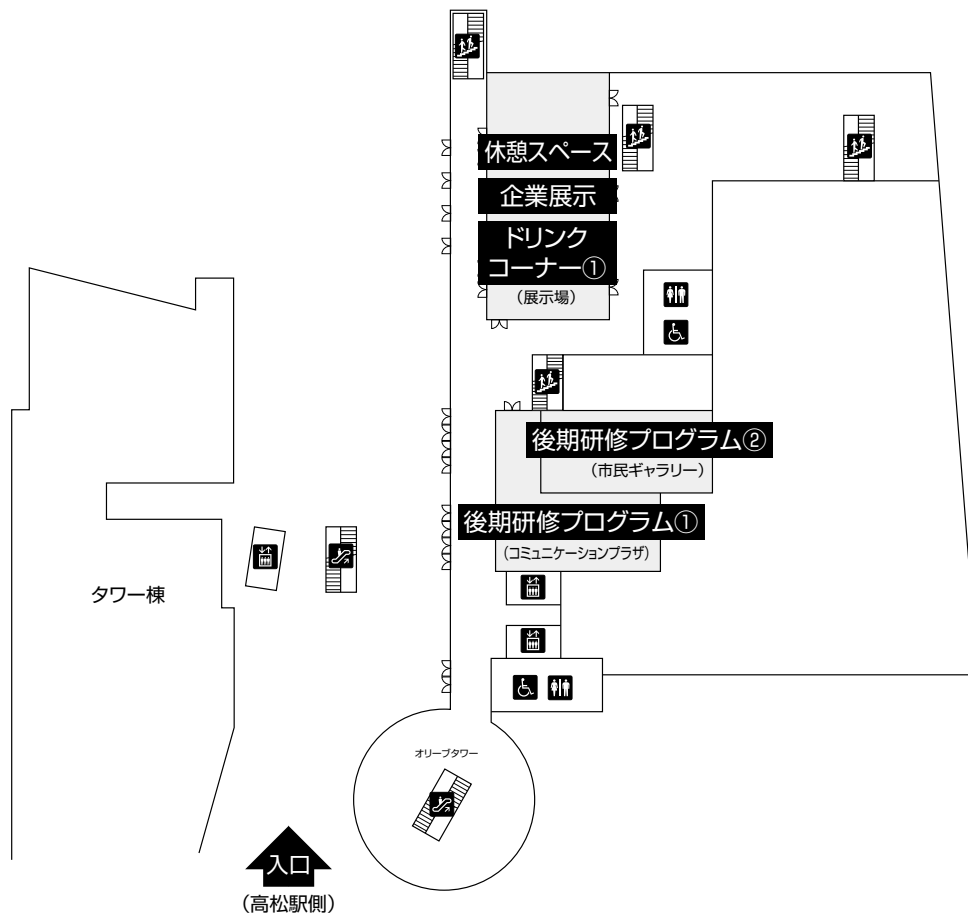

会場案内図

【サンポートホール高松】

※受付はJRホテルクレメント高松にございます。

サンポートホール高松
1階

3階

4階

5階

6階

7階

JR ホテルクレメント高松
2階

3階