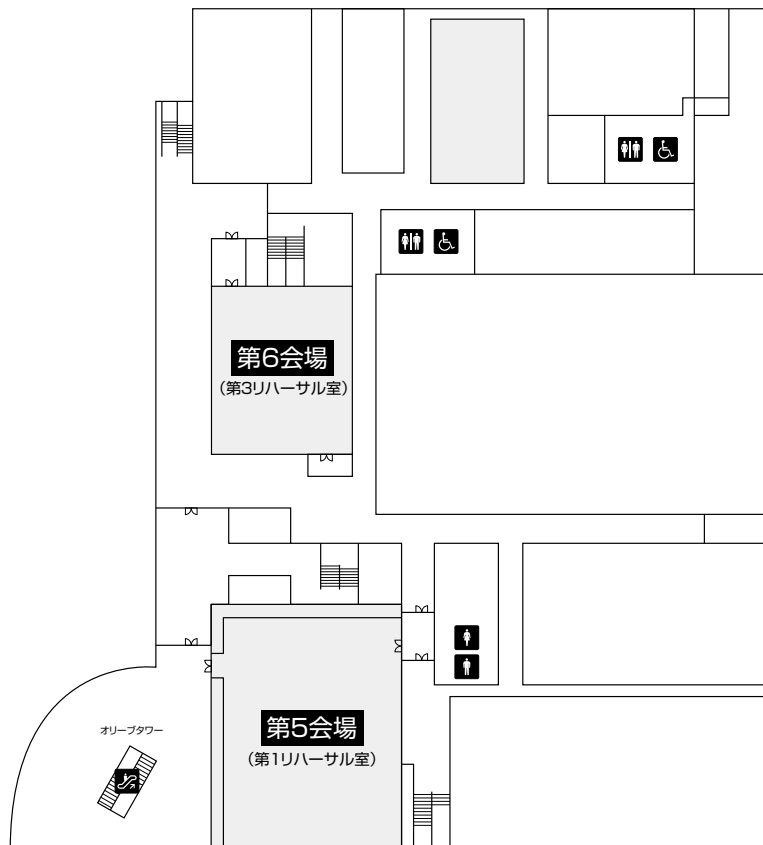

会場案内図

【サンポートホール高松】

※受付はJRホテルクレメント高松にございます。

サンポートホール高松
1階

3階

4階

5階

6階

7階

JR ホテルクレメント高松
2階

3階