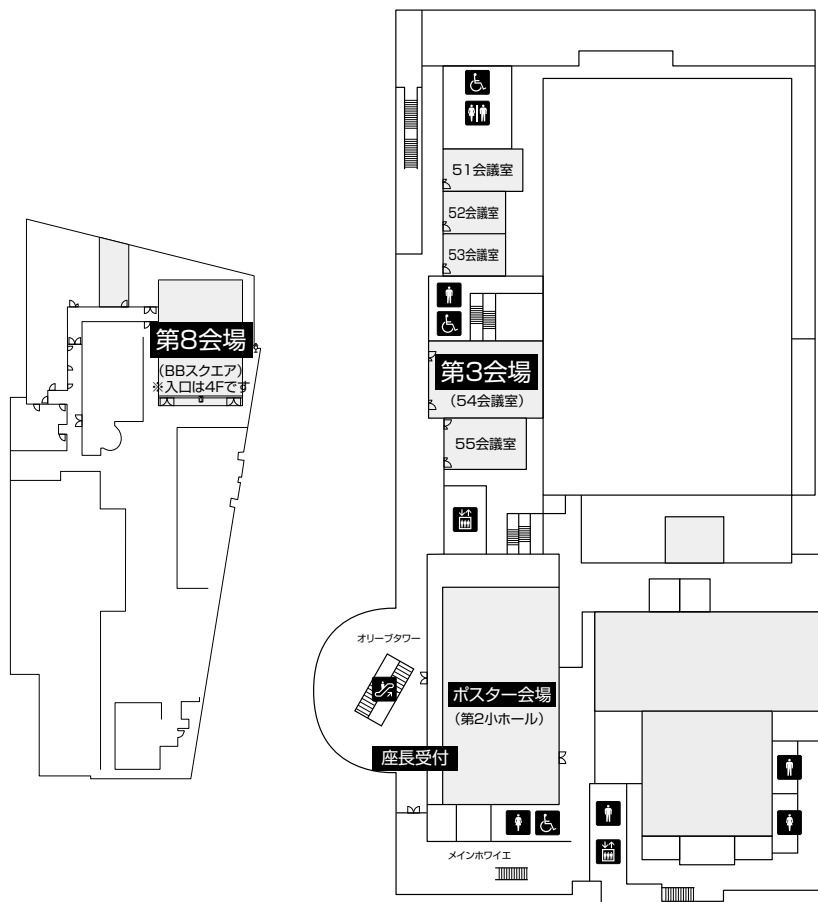

会場案内図

【サンポートホール高松】

※受付はJRホテルクレメント高松にございます。

サンポートホール高松
1階

3階

4階

5階

6階

7階

JR ホテルクレメント高松
2階

3階