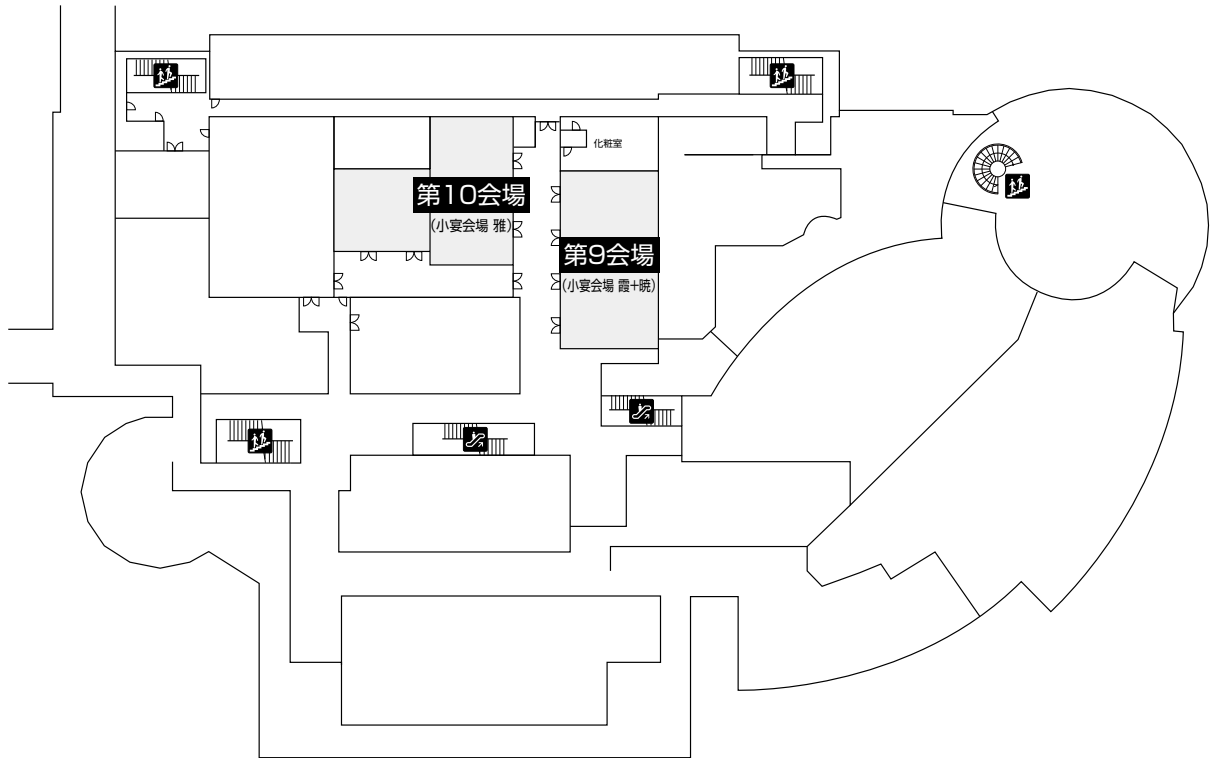

会場案内図

【サンポートホール高松】

※受付はJRホテルクレメント高松にございます。

サンポートホール高松
1階

3階

4階

5階

6階

7階

JR ホテルクレメント高松
2階

3階