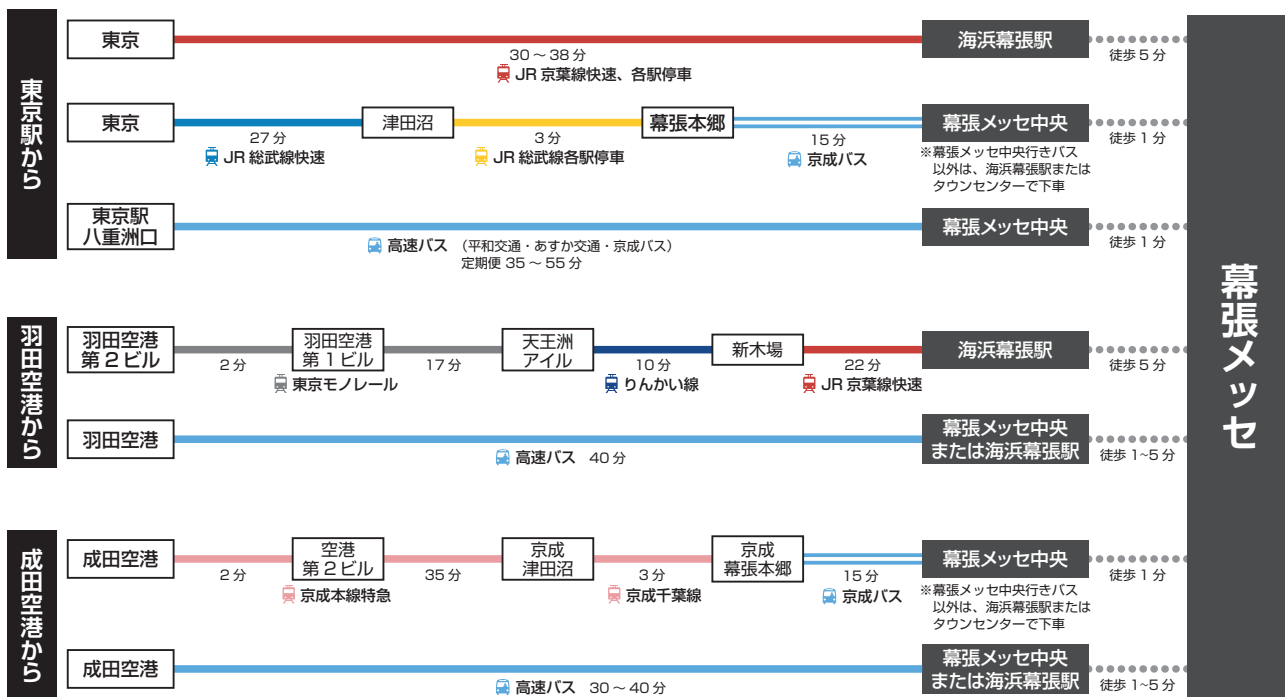

# 会場までの交通機関、会場周辺案内図

## ◇JR 海浜幕張駅からの案内図